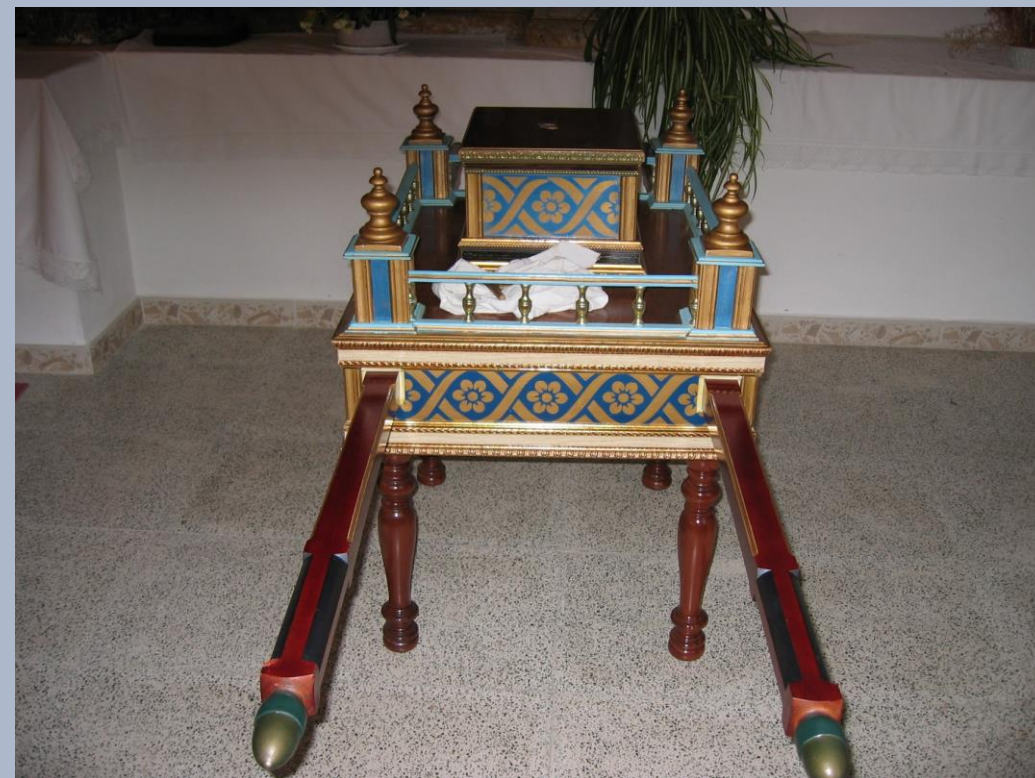

Naveta caldaderín e isópo

**INCENSARIO**

*Arizkue*

**PILA BAUTISMAL**

*Arizkue*

◆ PARROQUIA ◆  
DE STAS. JUSTA Y RUFINA  
BENDIJO E INAUGURÓ  
ESTA IGLESIA  
EL EXCMO. Y RVDMO. DR.  
D. ANTONIO BRIVA MIRABENT  
EL 27 DE AGOSTO DE 1989  
◆ SIENDO PARROCO ◆  
D. FEDERICO SANTOS MOZO